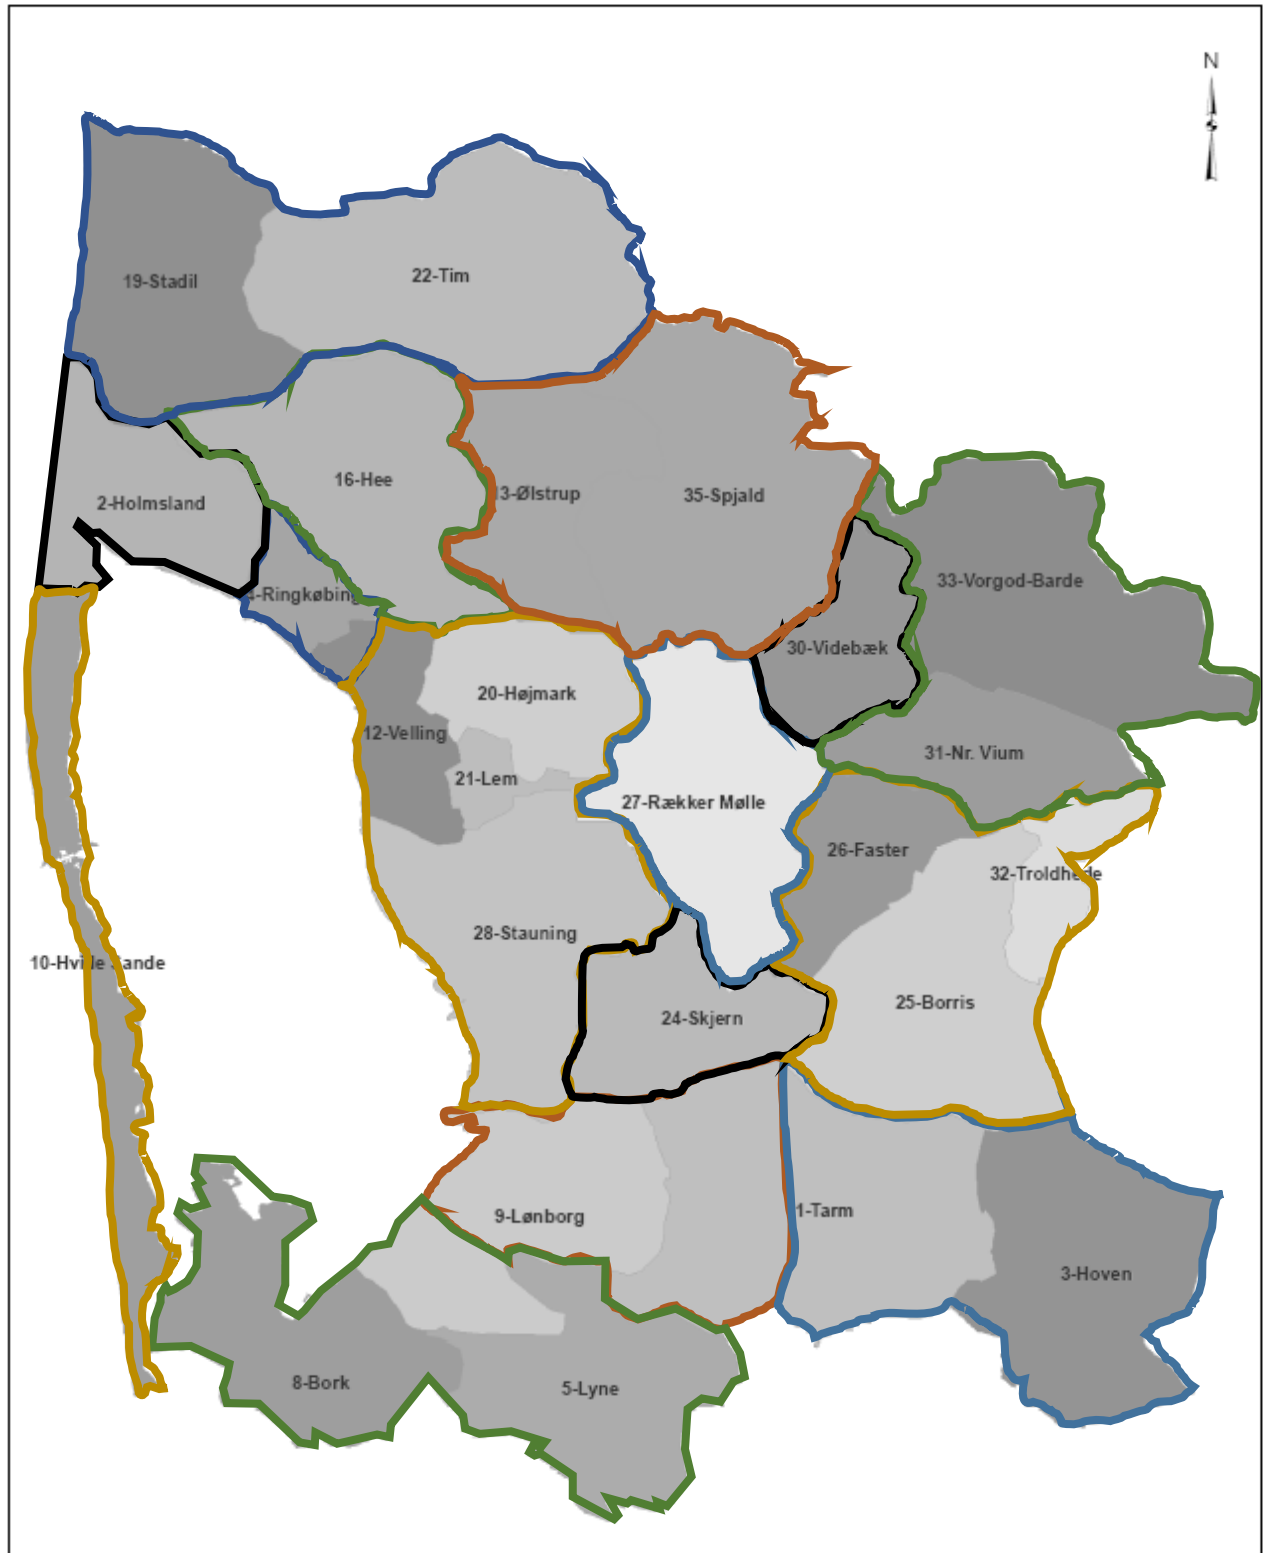

Kort over afstemningsområder

Dato
16. november 2023
Sagsnummer
19-012927

Nr.	Navn	Omfatter	Stemmeberettigede (KV)
1	Tarm	Tarm, del af Lønborg	4115
2	Holmsland		1073
3	Ådum	Hoven med Ådum fra Tarm	1016
8	Bork	Bork, Lyne, del af Lønborg	1914
10	Hvide Sande		2638
14	Ringkøbing	Ringkøbing med del af Velling	8181
16	Hee		1148
21	Lem	Lem, resten af Velling, Højmark, Stauning	3160
22	Tim	Tim, Stadil	1835
24	Skjern		6421
25	Borris	Borris, Troldhede, Faster	2288
27	Rækker Mølle		1299
30	Videbæk		3896
33	Vorgod-Barde	Vorgod-Barde, Nr. Vium	2393
35	Spjald	Spjald, Ølstrup	2999

Ovenstående baserer sig på de faktuelle antal stemmeberettigede ved byrådsvalget i 2021. Hvor der er delt eksisterende afstemningsområder op, er der brugt den forholdsvise andel ved sammenlægningen i 2013 overført på 2021-tal.